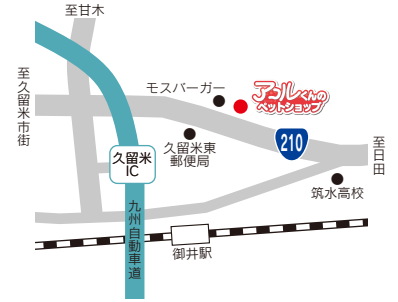

アコルくんのペットショップ 久留米東店

〒839-0816
福岡県久留米市山川野口町16-33
TEL:0942-23-7135 FAX:0942-23-7132