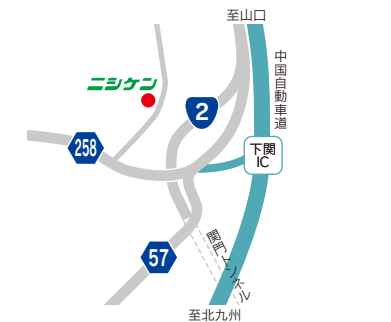

下関出張所

福祉

〒751-0816
山口県下関市棕野町3丁目18番1号 第2トマトビル1階
TEL:083-228-1370 FAX:083-228-1371