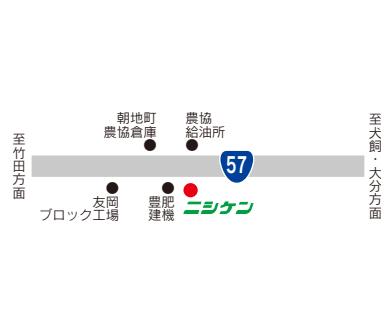

竹田営業所

建設

〒879-6202
大分県豊後大野市朝地町下野717-1
TEL:0974-72-1110 FAX:0974-72-1119