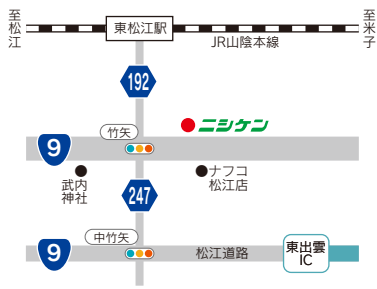

NISHIKEN SERVICE NETWORK

松江営業所

福祉

〒690-0025
島根県松江市八幡町14-3
TEL:0852-38-8066 FAX:0852-37-2100