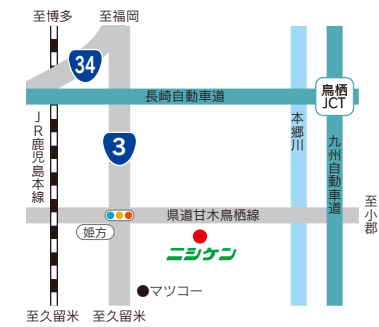

鳥栖営業所

建設

〒841-0023
佐賀県鳥栖市姫方町字甘草町331-1
TEL:0942-84-2400 FAX:0942-84-2424