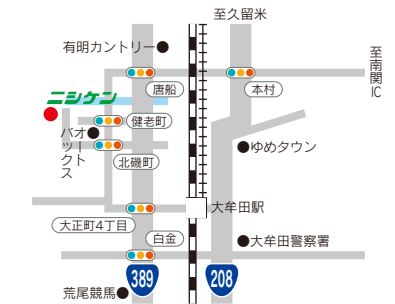

大牟田営業所

建設

〒836-0017
福岡県大牟田市新開町3-46
TEL:0944-56-6722 FAX:0944-57-0805