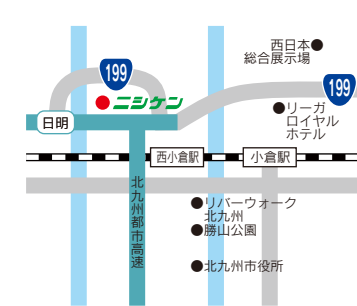

小倉営業所

建設

〒803-0802
北九州市小倉北区東港1丁目5-11
TEL:093-562-2755 FAX:093-562-2756