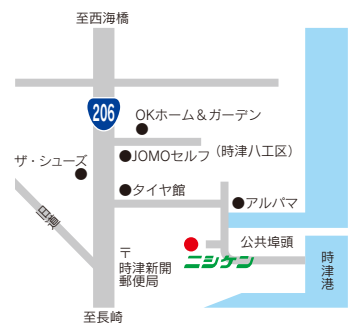

長崎営業所

建設 仮設

〒851-2107
長崎県西彼杵郡時津町久留里郷字岩本283-2
TEL:095-882-8288 FAX:095-882-7900