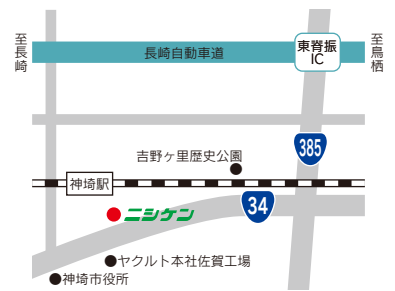

神崎出張所・福祉神崎工場

建設 福祉

〒842-0002
佐賀県神崎市神崎町田道ヶ里字駅一本松2100番6
TEL:0952-52-2126 FAX:0952-52-2127