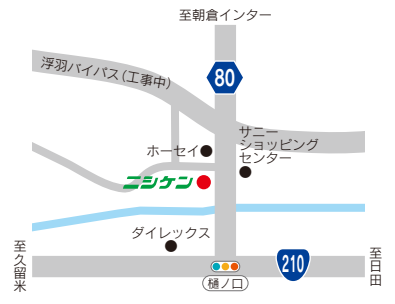

## 浮羽営業所

建設

〒839-1343  
福岡県うきは市吉井町鷹取358-1  
TEL:0943-75-8510 FAX:0943-75-8511