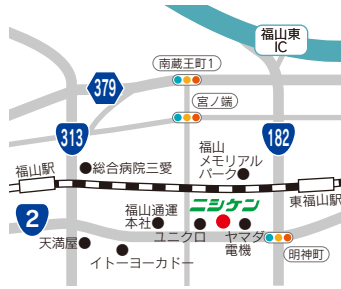

福山営業所

福祉

〒721-0961
広島県福山市明神町1-14-38
TEL:084-973-1456 FAX:084-922-2266