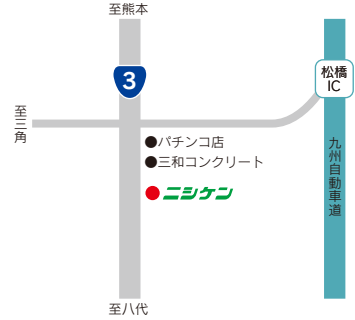

松橋営業所

建設

〒869-0532
熊本県宇城市松橋町久具1777-1
TEL:0964-34-3000 FAX:0964-34-3235