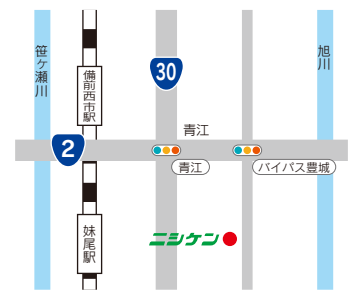

岡山営業所・福祉岡山工場

福祉

〒702-8021
岡山県岡山市南区福田224-2
TEL:086-261-6733 FAX:086-261-6734