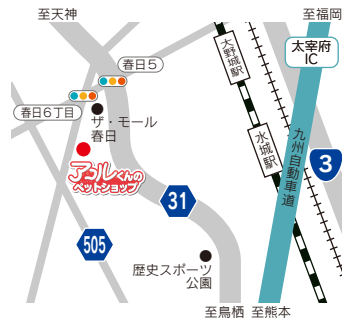

アコルくんのペットショップ 春日店

〒816-0813
福岡県春日市惣利1丁目57
TEL:092-595-6850 FAX:092-595-6851