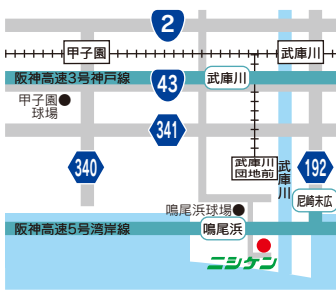

西宮営業所

福祉

〒663-8142
兵庫県西宮市鳴尾浜2丁目9番1
TEL:0798-42-6105 FAX:0798-43-9905