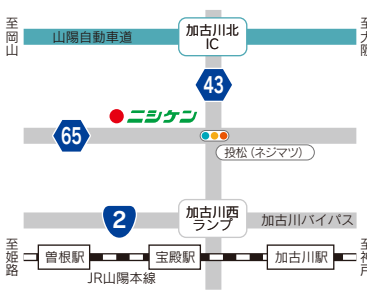

兵庫西営業所

福祉

〒675-0314
兵庫県加古川市志方町上冨木778-3
TEL:079-452-6820 FAX:079-452-6821