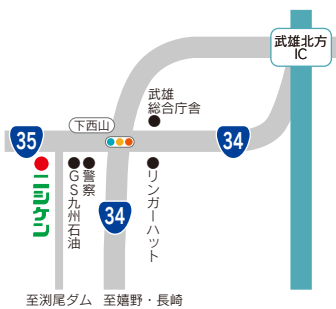

武雄営業所

建設

〒843-0022
佐賀県武雄市武雄町武雄字原田2088
TEL:0954-23-2125 FAX:0954-23-2294